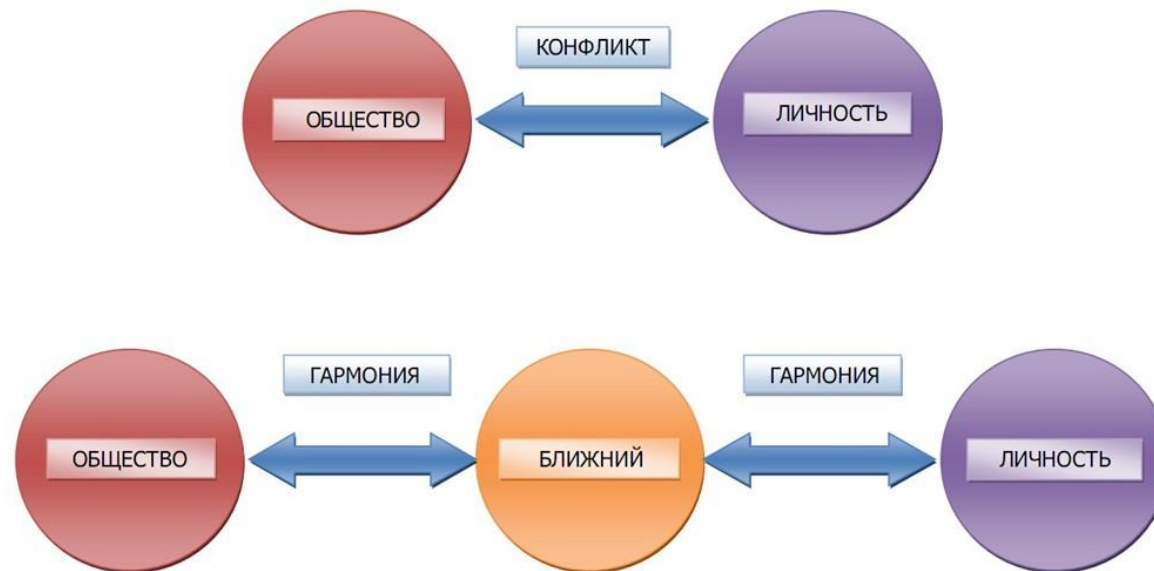

РУССКАЯ ИДЕЯ

СОБОРНОСТЬ

ТРИ ВЕТВИ ВЛАСТИ

- Когда в товарищах согласья нет, На лад их дело не пойдет, И выйдет из него не дело, только мука. Однажды Лебедь, Рак да Щука...

ВСЕОБЩАЯ ГАРМОНИЯ

Соборная Социальная Система России (СССР)

- От демократии к соборности, к Соборной Социальной Системе России (СССР), к Идеальной Искусственной Системе Управления и Связи (ИИСУС) «ХРИСТОС», рассчитанной на 810 554 586 205 бессмертных душ человеческих (больше душ нет).
- Соборная Социальная Система России (СССР) — это система всеобщего согласия, которое обеспечивает диктатура закона «люби ближнего твоего, как самого себя» и Соборная Социальная Сеть России (СССР). В Соборной Сети всеобщее согласие достигается так: либо Пользователь согласен с Ближним, либо Пользователь меняет Ближнего.